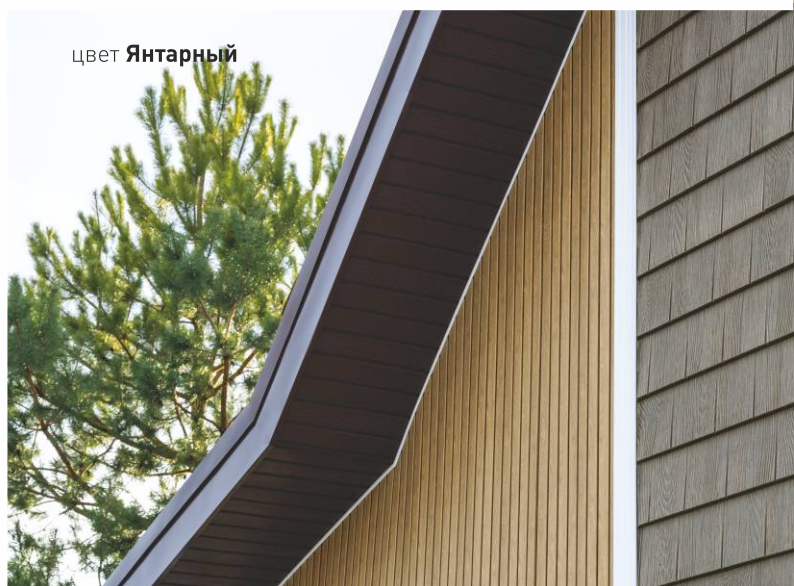

коллекция Планкен

изысканность и благородство
оттенков, тонкое прочтение
текстуры дерева

НОВИНКА 2024

цвет **Кленовый**

цвет **Седой**

цвет **Угольный**

цвет **Янтарный**

САЙДИНГ
НОВОГО
ПОКОЛЕНИЯ

Новая коллекция **Планкен** серии **Timberblock** – изысканность и благородство оттенков, тонкое прочтение текстуры дерева в каждой детали.

Благодаря возможности как **горизонтального**, так и **вертикального монтажа** (в приоритете), панели **Планкена** одинакового удачно могут быть использованы и для полной отделки фасада, и для акцентирования или зонирования определенных его областей (например, входной группы, веранды, оконной зоны и т. п.). Также **Планкен** прекрасно сочетается и комбинируется с другими материалами различных серий сайдинга нового поколения компании **Ю-Пласт**, что позволяет воплощать самые интересные и смелые решения в дизайне фасада вашего дома.

Изысканность и благородство коллекции **Планкен** отражены в тщательно отобранных четырех стильных оттенках цветовых решений панелей – это **Седой, Кленовый, Янтарный и Угольный** цвета.

Новое прочтение текстуры элегантных внешне панелей **Планкена** в мельчайших деталях повторяет внешний вид идеального среза натуральной древесины. Как и в случае с деревянным планкеном, строгая форма отдельных элементов каждой панели лишена острых углов и имеет меньшую воспринимаемую толщину. Идеально ровные зазоры между элементами каждой панели способны придать строгий, и в то же время изящный и приятный облик любому дому, добавить стильный акцент и индивидуальность именно вашему фасаду.