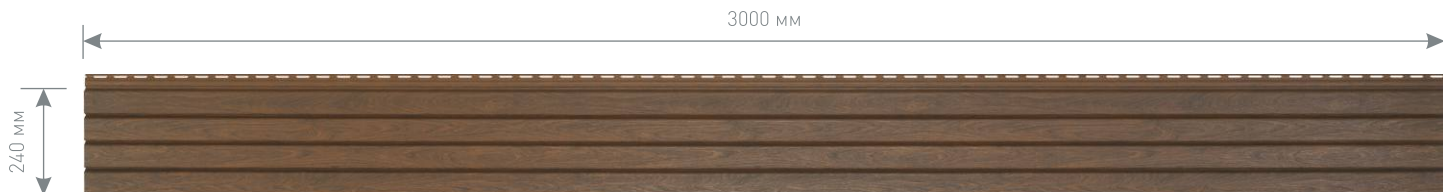

коллекция Планкен

изысканность и благородство
оттенков, тонкое прочтение
текстуры дерева

НОВИНКА 2024

цвет **Кленовый**

цвет **Седой**

цвет **Угольный**

цвет **Янтарный**

САЙДИНГ
НОВОГО
ПОКОЛЕНИЯ

Новая коллекция **Планкен** серии **Timberblock** – изысканность и благородство оттенков, тонкое прочтение текстуры дерева в каждой детали.

Благодаря возможности как **горизонтального**, так и **вертикального монтажа** (в приоритете), панели **Планкена** одинакового удачно могут быть использованы и для полной отделки фасада, и для акцентирования или зонирования определенных его областей (например, входной группы, веранды, оконной зоны и т. п.). Также **Планкен** прекрасно сочетается и комбинируется с другими материалами различных серий сайдинга нового поколения компании **Ю-Пласт**, что позволяет воплощать самые интересные и смелые решения в дизайне фасада вашего дома.

Изысканность и благородство коллекции **Планкен** отражены в тщательно отобранных четырех стильных оттенках цветовых решений панелей – это **Седой, Кленовый, Янтарный и Угольный** цвета.

Новое прочтение текстуры элегантных внешне панелей **Планкена** в мельчайших деталях повторяет внешний вид идеального среза натуральной древесины. Как и в случае с деревянным планкеном, строгая форма отдельных элементов каждой панели лишена острых углов и имеет меньшую воспринимаемую толщину. Идеально ровные зазоры между элементами каждой панели способны придать строгий, и в то же время изящный и приятный облик любому дому, добавить стильный акцент и индивидуальность именно вашему фасаду.

ПРЕИМУЩЕСТВА:

- » Эстетика, уникальность
- » Простота монтажа
- » Высокая комбинаторная способность

	Длина	3000 мм
	Рабочая ширина	240 мм
	Размер упаковки	3025x275x110 мм

	Вес брутто	19,6 кг
	Количество в упаковке	10 шт.
	Квадратура в одной упаковке	7,2 м²
	Квадратура одной планки	0,72 м²